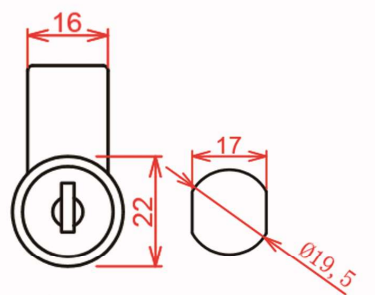

A2053-1(N型)擋片鎖心

材質:鋅合金 鐵製N型擋片

搭配排片銅胚

適用於各式電動盒鎖、小型櫥櫃