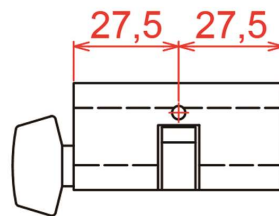

雙鎖心設計，鎖殼由鋅合金一體成型

5123-1腰子鎖心

表面磨砂鍍鉻處理

搭配排片銅胚

轉扭設計，上鎖容易，鎖殼由鋅合金一體成型

SL輔助鎖心

搭配SL火箭空心胚

產品資料: