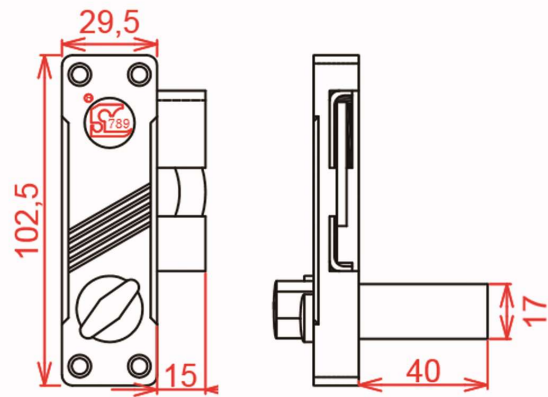

3.三種鎖頭可供選擇,尤其以
火箭空心胚鑰匙構造複雜,
不易撬開,為防盜首選。

9800

小型鑰錠鎖

9810(鎖心直徑較小)

鑰匙依鎖心不同分為:

9810---火箭十字胚(鎖心直徑較小)

SL9800---火箭空心胚

L9800---排片鎖胚