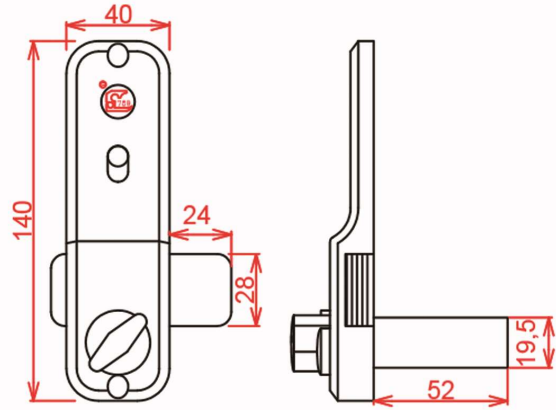

4.三種鎖頭可供選擇,尤其以火箭空心胚鑰匙構造複雜,不易撬開,為防盜首選。

947-1000

947-700

鑰匙依鎖心不同分為:

C947-1000(700)---平珠鎖胚

SL947-1000(700)---火箭空心胚

L947-1000(700)---排片鎖胚

產品資料: