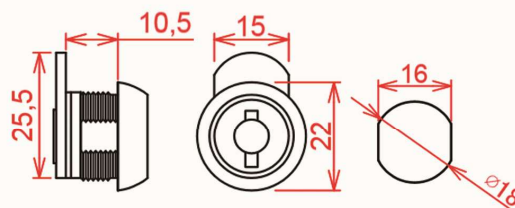

各式擋片鎖

A2086擋片鎖心

材質: 鋅合金 鐵製擋片

搭配排片銅胚

適用於各式電動盒鎖、小型櫥櫃