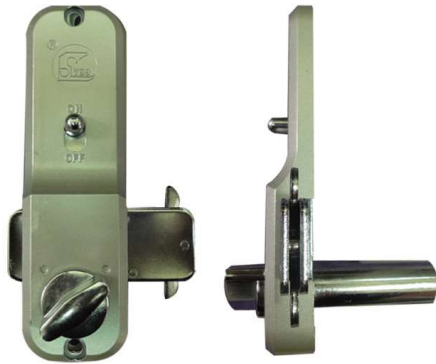

本公司的產品已遍布日常生活，包括門鎖、櫥櫃鎖、保險箱，信箱、車用鎖、納骨塔、窗戶用鎖等。本公司目前也擁有多項專利，包括SL火箭空心胚及新型押扣鎖發明專利。

只要您在各種鎖類五金配件上有任何疑問，都歡迎您至本公司諮詢，昀育實業將會熱誠地為您服務。

967雙勾

967單勾

鑰匙依鎖心不同分為:

C967雙(單)鉤---平珠鎖胚

SL967雙(單)鉤---火箭空心胚

L967雙(單)鉤---排片鎖胚

產品資料:

型號: 967鋁門鉤鎖系列

顏色: 香檳色、陶瓷白、乳白色、昭和色

材質: 鋅合金

適用門板: 鋁門、落地窗等輕型門種(厚:51mm)

詳細介紹:1.轉扭設計,方便內部開關。

2.鉤鎖設計、適用於側拉門型。

3.雙勾系統拉力更強。