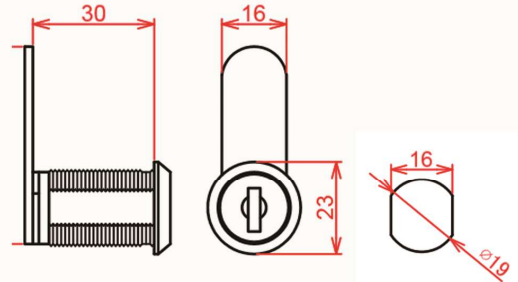

各式擋片鎖

TL130擋片鎖

材質: 鋅合金 鐵製擋片

搭配排片銅胚

適用於各式辦公桌、小型櫥櫃、置物櫃