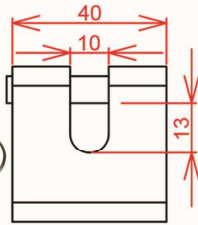

火箭空心胚

產品資料:

顏色: 鍍鉻

材質: 鋅合金外殼、鎖栓為304白鐵

適用範圍: 鍊條、板扣、倉庫門等

詳細介紹: 1. 防剪、防撬。

2. 內藏式U型設計，較傳統U型掛鎖堅固。