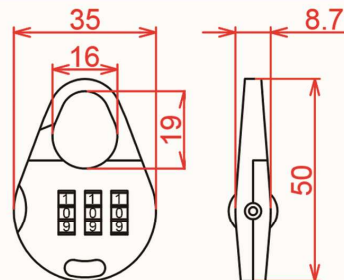

311 變號掛鎖

313 變號掛鎖

315 變號掛鎖

316 變號掛鎖

319 變號掛鎖