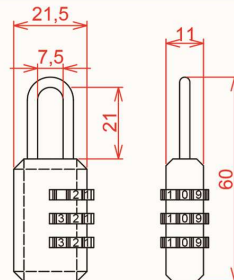

311 變號掛鎖

313 變號掛鎖

315 變號掛鎖

316 變號掛鎖

319 變號掛鎖