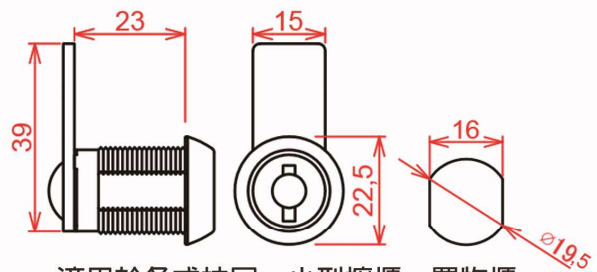

搭配SL空心火箭胚

適用於各式電動開關盒鎖

SL606捲門開關盒銅圓珠鎖心

材質:銅

鐵製擋片

搭配圓珠銅圓胚

適用於各式電動開關盒鎖

TL107擋片鎖