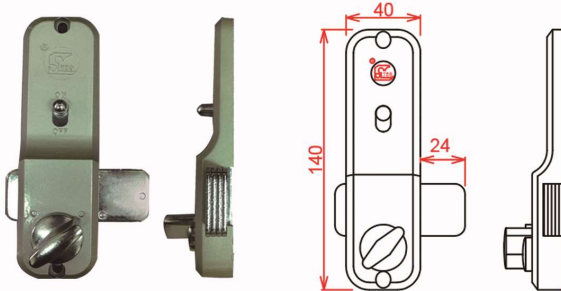

詳細介紹:1.轉扭設計,方便內部開關。

2.鉤鎖設計、適用於側拉門型。

3.雙勾系統拉力更強。

4.強度更勝傳統紗門鉤。

SL紗門單鉤

SL紗門平鎖

產品資料:

型號:紗門鉤鎖系列