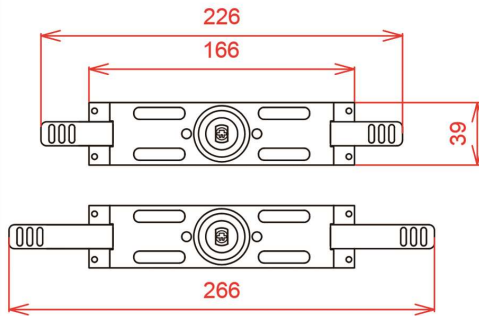

型號:紗門鑷錠鎖系列

顏色: 香檳色

材質: 鋅合金, 鐵

適用門板: 鋁門、落地窗、紗窗等輕型門種

詳細介紹:1.轉扭設計,方便內部開關。

2.鑷刀型鎖鉤設計,承受力道更強。

SL616平珠捲門鎖

616平珠鎖胚