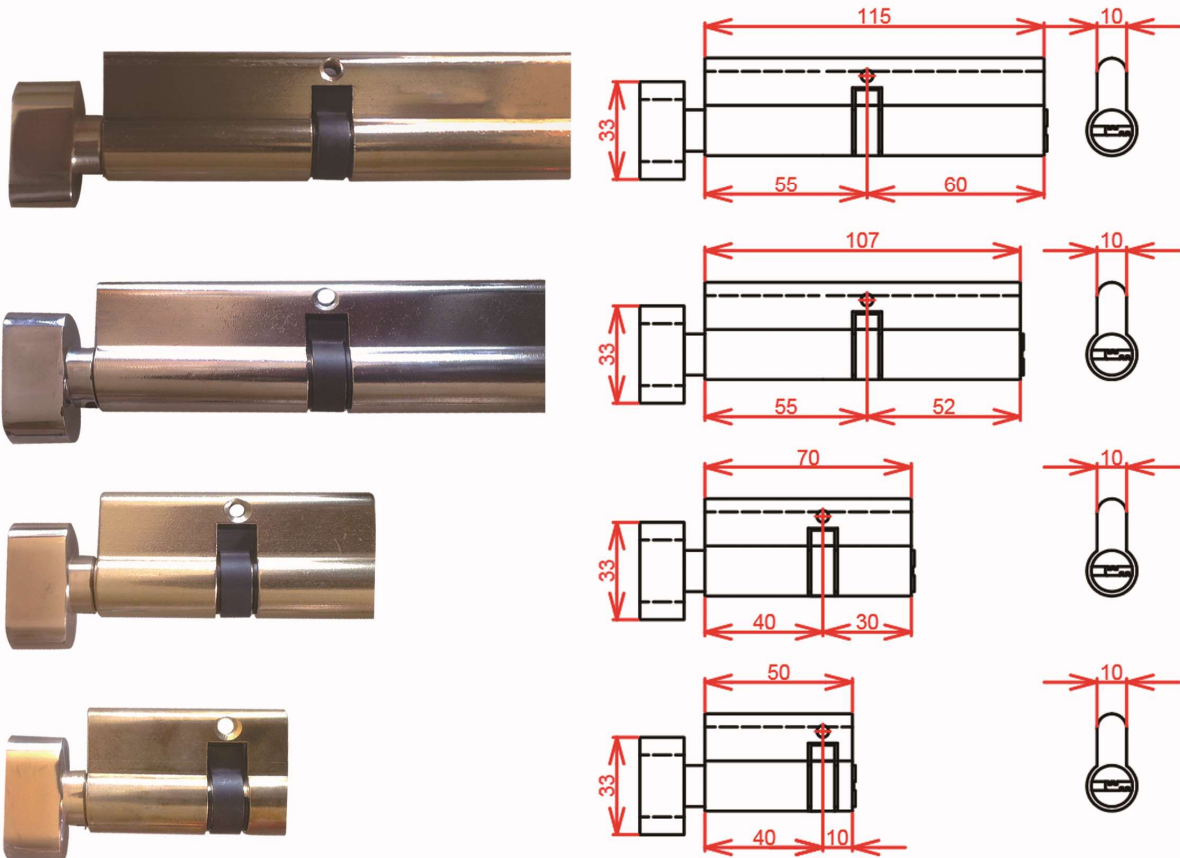

雙鎖心設計，鎖殼由鋅合金一體成型

5123-1腰子鎖心

表面磨砂鍍鉻處理

搭配排片銅胚

轉扭設計，上鎖容易，鎖殼由鋅合金一體成型

SL輔助鎖心

搭配SL火箭空心胚

產品資料:

面蓋顏色:青銅、白鐵

材質: 鋅合金

適用範圍:可裝設在各式水平鎖、輔助鎖

詳細介紹:1. 專利SL火箭空心鎖心。

2. 鎖心結構為前推式鎖心。

3. 鎖珠粉末冶金製成、耐磨不易變形。

4. SL火箭空心鎖心構造複雜，不易撬開。

產品資料: