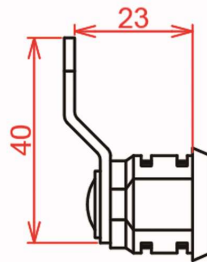

A2052-1(N型)插片式擋片鎖心

材質:鋅合金 鐵製N型擋片

搭配排片銅胚

適用於各式電動盒鎖、小型櫥櫃