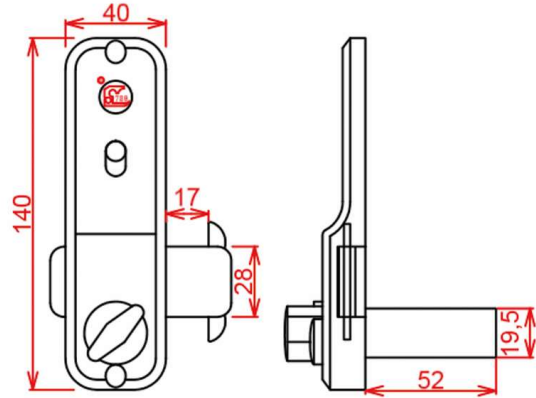

967單勾

鑰匙依鎖心不同分為:

C967雙(單)鉤---平珠鎖胚

SL967雙(單)鉤---火箭空心胚

L967雙(單)鉤---排片鎖胚

產品資料:

型號: 967鋁門鉤鎖系列

顏色: 香檳色、陶瓷白、乳白色、昭和色

材質: 鋅合金

適用門板: 鋁門、落地窗等輕型門種(厚:51mm)

詳細介紹:1.轉扭設計,方便內部開關。

2.鉤鎖設計、適用於側拉門型。

3.雙勾系統拉力更強。

4.三種鎖頭可供選擇,尤其以火箭空心胚鑰匙構造複雜,不易撬開,為防盜首選。