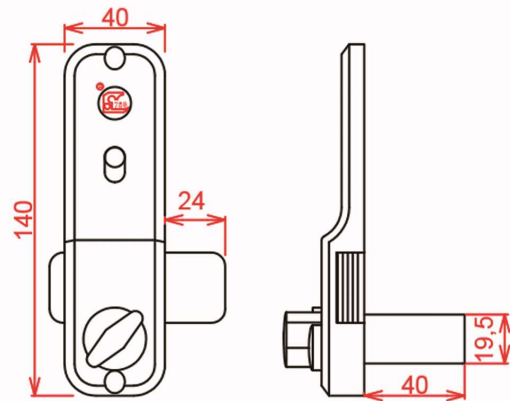

4.三種鎖頭可供選擇,尤其以火箭空心胚鑰匙構造複雜,不易撬開,為防盜首選。

947-1000

947-700

鑰匙依鎖心不同分為:

C947-1000(700)---平珠鎖胚

SL947-1000(700)---火箭空心胚

L947-1000(700)---排片鎖胚

產品資料: