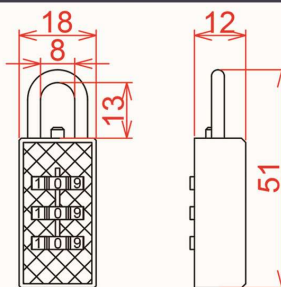

3. 鎖勾直徑為4.8及3.2mm。

白鐵外鎖盒

搭配SL601鎖心

搭配SL602鎖心

搭配SL606鎖心

產品資料:

顏色: 銀

材質: 白鐵

適用範圍: 各式電動捲門壓扣開關鎖等

詳細介紹: 1. 分為隱藏式與外露式白鐵盒，圖為隱藏式。

2. 可搭配601、602以及606電動開關盒鎖心。(p13)

3. 602以及606鎖心構造複雜，安全性較高。

311 變號掛鎖

深藍(背紅) 亮綠(背紅) 銀白 深黑

313 變號掛鎖

深藍 深綠 銀白 深黑 深紅