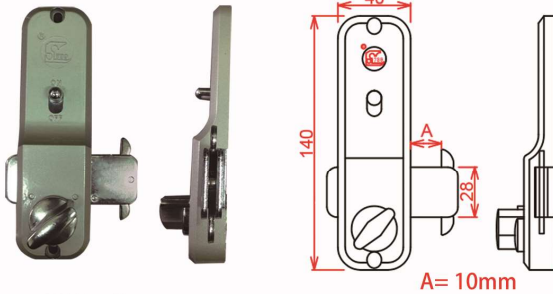

紗門勾鎖、平鎖、鑷錠鎖系列

SL紗門雙勾