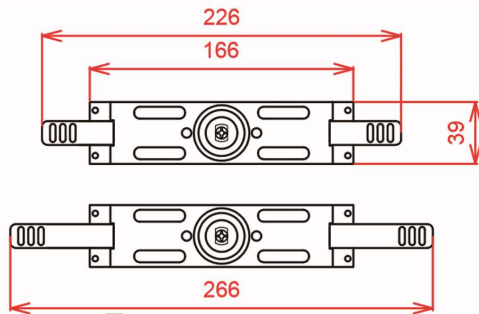

產品資料:

材質: 鐵、鋅

適用門: 809型捲門

詳細介紹: 1. 表面鍍鉻處理。

2. 卡巴鑰匙提供您更安全的防護。

SL809十字捲門鎖

十字火箭胚

可搭配929型拉桿