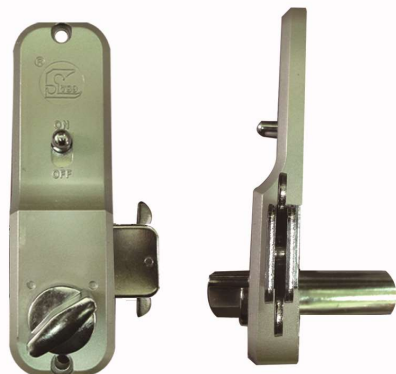

本公司的產品已遍布日常生活，包括門鎖、櫥櫃鎖、保險箱，信箱、車用鎖、納骨塔、窗戶用鎖等。本公司目前也擁有多項專利，包括SL火箭空心胚及新型押扣鎖發明專利。

只要您在各種鎖類五金配件上有任何疑問，都歡迎您至本公司諮詢，昀育實業將會熱誠地為您服務。

967雙勾

967單勾

鑰匙依鎖心不同分為:

C967雙(單)鉤---平珠鎖胚

SL967雙(單)鉤---火箭空心胚

L967雙(單)鉤---排片鎖胚

產品資料:

型號: 967鋁門鉤鎖系列

顏色: 香檳色、陶瓷白、乳白色、昭和色

材質: 鋅合金

適用門板: 鋁門、落地窗等輕型門種(厚:51mm)

詳細介紹:1.轉扭設計,方便內部開關。

2.鉤鎖設計、適用於側拉門型。

3.雙勾系統拉力更強。

4.三種鎖頭可供選擇,尤其以火箭空心胚鑰匙構造複雜,不易撬開,為防盜首選。

957鋁門勾鎖系列 (門厚39mm)

957雙勾

957單勾

鑰匙依鎖心不同分為:

C957雙(單)鉤---平珠鎖胚

SL957雙(單)鉤---火箭空心胚

L957雙(單)鉤---排片鎖胚