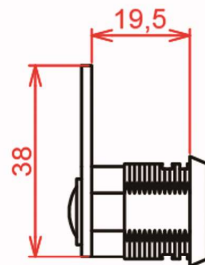

A2053-1(N型)擋片鎖心

材質:鋅合金 鐵製N型擋片

搭配排片銅胚

適用於各式電動盒鎖、小型櫥櫃