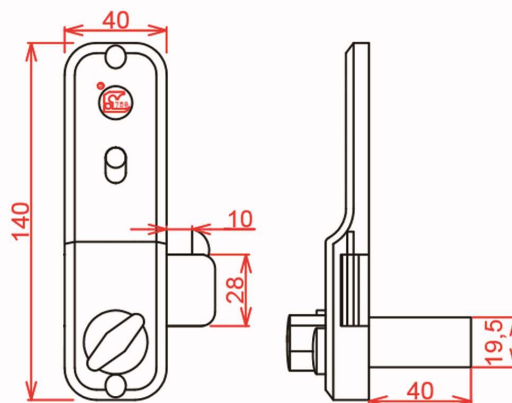

4.三種鎖頭可供選擇,尤其以火箭空心胚鑰匙構造複雜,不易撬開,為防盜首選。

957鋁門勾鎖系列 (門厚39mm)

957雙勾

957單勾

鑰匙依鎖心不同分為:

C957雙(單)鉤---平珠鎖胚

SL957雙(單)鉤---火箭空心胚

L957雙(單)鉤---排片鎖胚