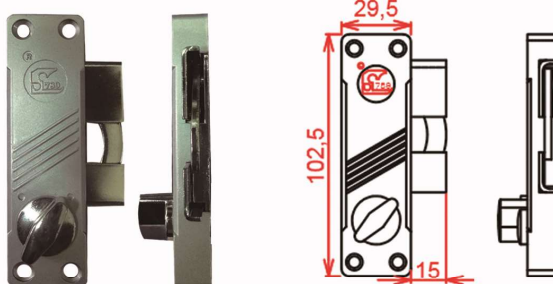

SL紗門鑷錠鎖

產品資料:

型號:紗門鑷錠鎖系列

顏色: 香檳色

材質: 鋅合金, 鐵

適用門板: 鋁門、落地窗、紗窗等輕型門種

詳細介紹:1.轉扭設計,方便內部開關。

2.鑷刀型鎖鉤設計,承受力道更強。