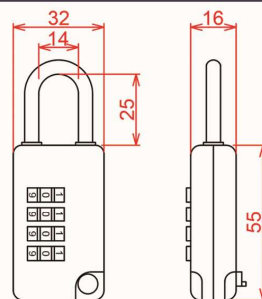

311 變號掛鎖

313 變號掛鎖

315 變號掛鎖

316 變號掛鎖

319 變號掛鎖