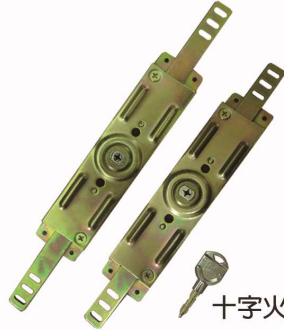

產品資料:

材質: 鐵、鋅

適用門: 809型捲門

詳細介紹: 1. 表面鍍鉻處理。

2. 卡巴鑰匙提供您更安全的防護。

SL809十字捲門鎖

十字火箭胚

可搭配929型拉桿

產品資料:

材質: 鐵、鋅

適用門: 809型捲門

詳細介紹: 1. 表面鍍鋅處理。

2. 十字火箭鑰匙提供您更安全的防護。

3. 兩種拉桿可供選擇

SL635圓珠捲門鎖

635圓珠胚