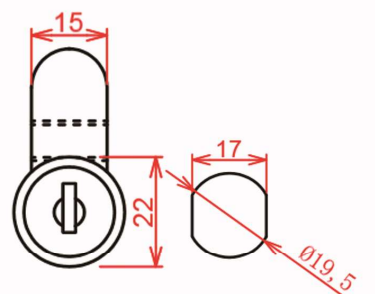

材質:鋅合金 鐵製擋片

搭配排片銅胚

適用於各式電動盒鎖、小型櫥櫃

A2052-1(N型)插片式擋片鎖心

材質:鋅合金 鐵製N型擋片

搭配排片銅胚

適用於各式電動盒鎖、小型櫥櫃

A2053擋片鎖心