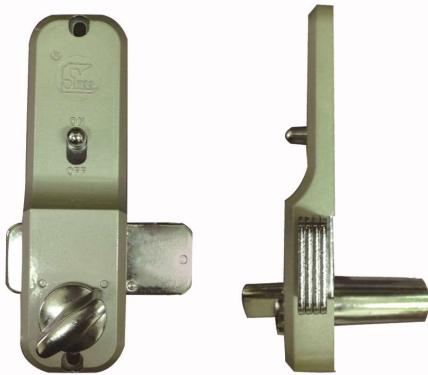

4.三種鎖頭可供選擇,尤其以火箭空心胚鑰匙構造複雜,不易撬開,為防盜首選。

957鋁門勾鎖系列 (門厚39mm)

957雙勾

957單勾

鑰匙依鎖心不同分為:

C957雙(單)鉤---平珠鎖胚

SL957雙(單)鉤---火箭空心胚

L957雙(單)鉤---排片鎖胚

產品資料:

型號: 957鋁門鉤鎖系列

顏色: 香檳色、陶瓷白、乳白色、昭和色

材質: 鋅合金

適用門板: 鋁門、落地窗等輕型門種(厚:39mm)

詳細介紹:1.轉扭設計,方便內部開關。

2.鉤鎖設計、適用於側拉門型。

3.雙勾系統拉力更強。

4.三種鎖頭可供選擇,尤其以火箭空心胚鑰匙構造複雜,不易撬開,為防盜首選。

947-1000

947-700

鑰匙依鎖心不同分為:

C947-1000(700)---平珠鎖胚

SL947-1000(700)---火箭空心胚

L947-1000(700)---排片鎖胚

產品資料: