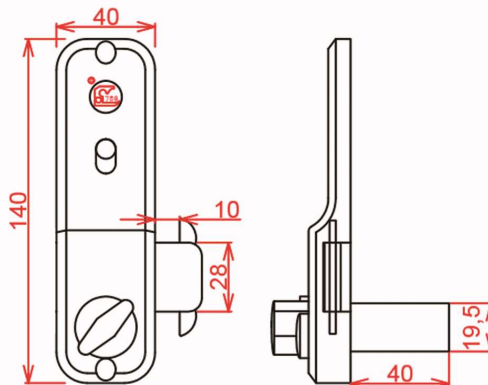

4.三種鎖頭可供選擇,尤其以火箭空心胚鑰匙構造複雜,不易撬開,為防盜首選。

957鋁門勾鎖系列 (門厚39mm)

957雙勾

957單勾

鑰匙依鎖心不同分為:

C957雙(單)鉤---平珠鎖胚

SL957雙(單)鉤---火箭空心胚

L957雙(單)鉤---排片鎖胚