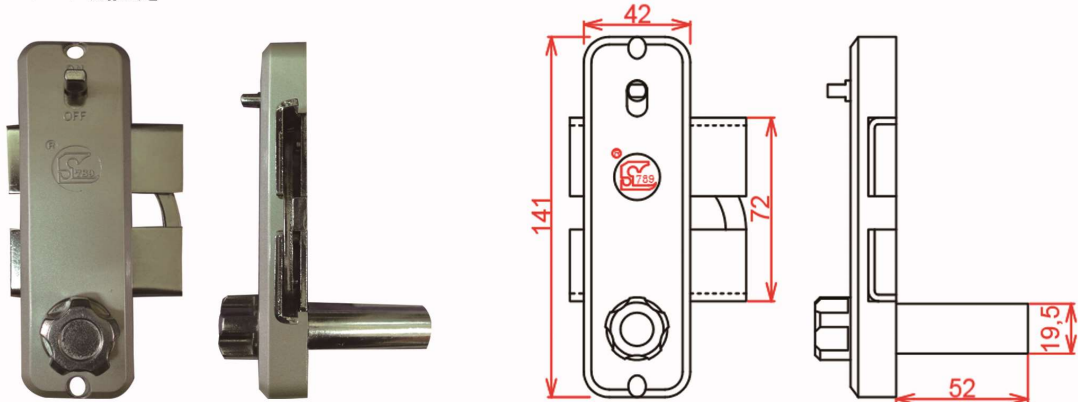

670 鑷錠

依鑰匙鎖心不同分為:

C670(570)---平珠鎖胚

SL670(570)---火箭空心胚

L670(570)---排片鎖胚

產品資料:

型號: 670、570鑷錠鎖系列

顏色: 香檳色

材質: 鋅合金, 鐵

適用門板: 鋁門、落地窗等輕型門種

(厚:39、51mm)

詳細介紹:1.轉扭設計,方便內部開關。

2.鑷刀型鎖鉤設計,承受力道更強。

3.三種鎖頭可供選擇,尤其以
火箭空心胚鑰匙構造複雜,
不易撬開,為防盜首選。