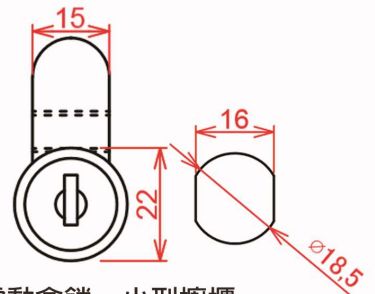

A2052-1(N型)插片式擋片鎖心

材質:鋅合金 鐵製N型擋片

搭配排片銅胚

適用於各式電動盒鎖、小型櫥櫃