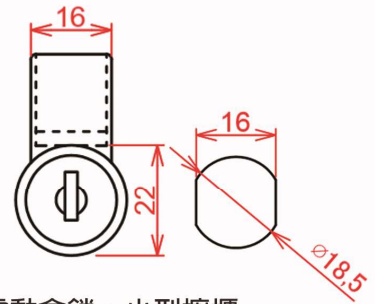

材質: 鋅合金 鐵製擋片

搭配排片鋅鎖胚

適用於各式小型櫥櫃、納骨塔櫃等

SL206-1(N型)櫥櫃鎖

材質: 鋅合金 鐵製N型擋片

搭配排片鋅鎖胚

適用於各式小型櫥櫃、納骨塔櫃等

A2052插片式擋片鎖心