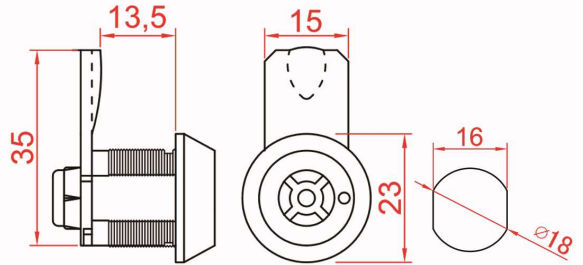

SL601擋片鎖

材質:鋅合金

鐵製擋片

搭配排片銅胚

適用於各式電動開關盒鎖、小型櫥櫃

SL602電動捲門開關盒火箭鎖心

材質:鋅合金

鐵製擋片