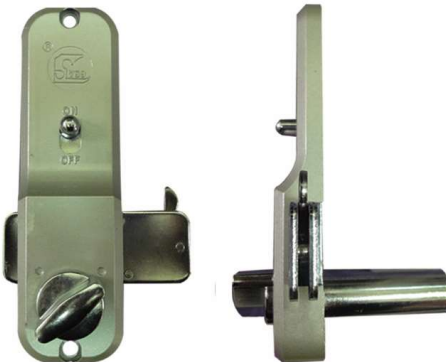

本公司的產品已遍布日常生活，包括門鎖、櫥櫃鎖、保險箱，信箱、車用鎖、納骨塔、窗戶用鎖等。本公司目前也擁有多項專利，包括SL火箭空心胚及新型押扣鎖發明專利。

只要您在各種鎖類五金配件上有任何疑問，都歡迎您至本公司諮詢，昀育實業將會熱誠地為您服務。

967雙勾

967單勾

鑰匙依鎖心不同分為:

C967雙(單)鉤---平珠鎖胚

SL967雙(單)鉤---火箭空心胚

L967雙(單)鉤---排片鎖胚

產品資料:

型號: 967鋁門鉤鎖系列

顏色: 香檳色、陶瓷白、乳白色、昭和色

材質: 鋅合金

適用門板: 鋁門、落地窗等輕型門種(厚:51mm)

詳細介紹:1.轉扭設計,方便內部開關。

2.鉤鎖設計、適用於側拉門型。

3.雙勾系統拉力更強。