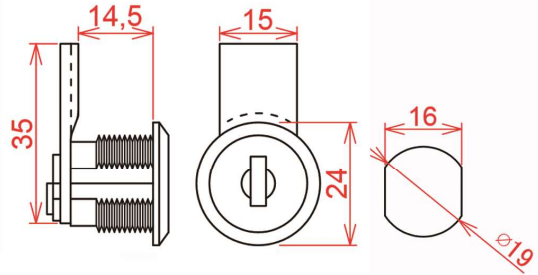

SL601擋片鎖

材質:鋅合金

鐵製擋片

搭配排片銅胚

適用於各式電動開關盒鎖、小型櫥櫃