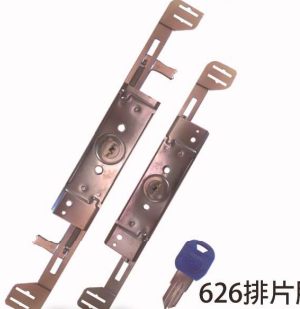

產品資料:

材質: 鐵、鋅

適用門: 809型捲門

詳細介紹: 1. 表面鍍鉻處理。

2. 圓珠鑰匙提供您更安全的防護。

SL626兩段式捲門鎖

626排片胚

可搭配 格來得捲門拉桿
安進捲門拉桿

產品資料:

材質: 鐵

適用門: 輕型及傳統捲門

詳細介紹: 1. 表面鍍鉻處理。

2. 兩段式設計、不易撬開。

鑰匙孔

3. 內部手拉設計、開關容易。
4. 三種拉桿可供選擇

其他產品