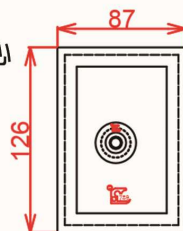

3. 鎖勾直徑為4.8及3.2mm。

白鐵外鎖盒

搭配SL601鎖心

搭配SL602鎖心

搭配SL606鎖心

產品資料:

顏色: 銀

材質: 白鐵