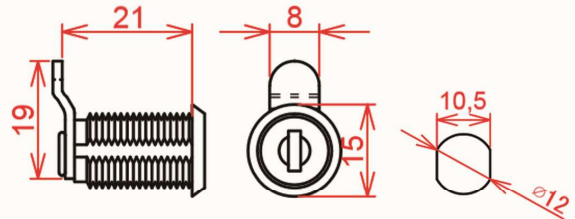

材質: 鋅合金 鐵製擋片

搭配排片銅胚

適用於各式辦公桌、小型櫥櫃、置物櫃

TL130-1(N型)擋片鎖

材質: 鋅合金 鐵製N型擋片

搭配排片銅胚

適用於各式辦公桌、小型櫥櫃、置物櫃

SL206櫥櫃鎖