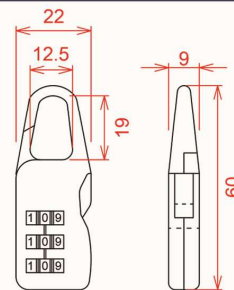

311 變號掛鎖

313 變號掛鎖

315 變號掛鎖

316 變號掛鎖

319 變號掛鎖