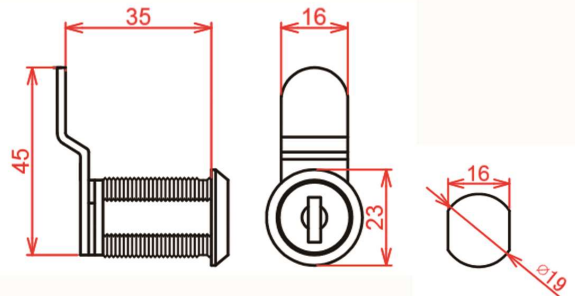

TL130-1(N型)擋片鎖

材質: 鋅合金 鐵製N型擋片

搭配排片銅胚

適用於各式辦公桌、小型櫥櫃、置物櫃