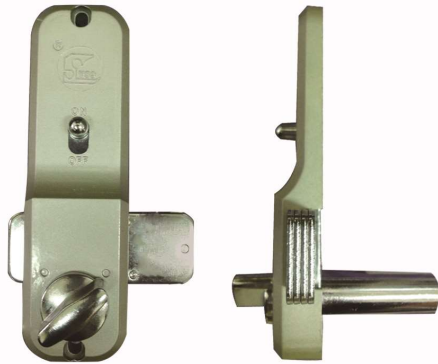

4.三種鎖頭可供選擇,尤其以火箭空心胚鑰匙構造複雜,不易撬開,為防盜首選。

957鋁門勾鎖系列 (門厚39mm)

957雙勾

957單勾

鑰匙依鎖心不同分為:

C957雙(單)鉤---平珠鎖胚

SL957雙(單)鉤---火箭空心胚

L957雙(單)鉤---排片鎖胚

產品資料:

型號: 957鋁門鉤鎖系列

顏色: 香檳色、陶瓷白、乳白色、昭和色

材質: 鋅合金

適用門板: 鋁門、落地窗等輕型門種(厚:39mm)

詳細介紹:1.轉扭設計,方便內部開關。

2.鉤鎖設計、適用於側拉門型。

3.雙勾系統拉力更強。

4.三種鎖頭可供選擇,尤其以火箭空心胚鑰匙構造複雜,不易撬開,為防盜首選。

947-1000

947-700

鑰匙依鎖心不同分為:

C947-1000(700)---平珠鎖胚

SL947-1000(700)---火箭空心胚

L947-1000(700)---排片鎖胚

產品資料: