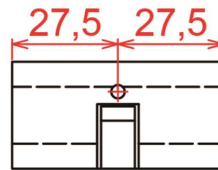

材質:鋅合金

鐵製擋片

搭配排片銅胚

適用於各式抽屜、小型櫥櫃、置物櫃

各式鎖心

5123腰子鎖心

表面磨砂鍍鉻處理

搭配排片銅胚