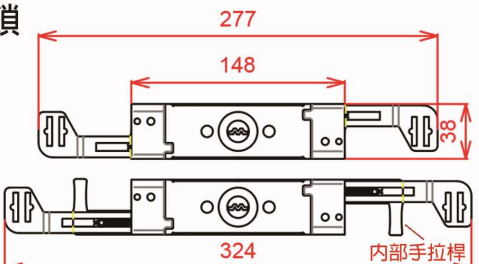

產品資料:

材質: 鐵、鋅

適用門: 809型捲門

詳細介紹: 1. 表面鍍鉻處理。

2. 圓珠鑰匙提供您更安全的防護。

SL626兩段式捲門鎖

626排片胚

可搭配 格來得捲門拉桿
安進捲門拉桿