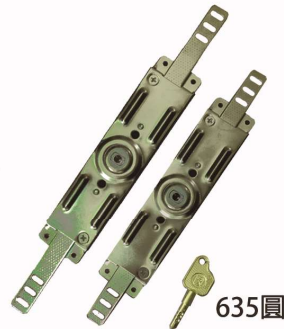

產品資料:

材質: 鐵、鋅

適用門: 809型捲門

詳細介紹: 1. 表面鍍鋅處理。

2. 十字火箭鑰匙提供您更安全的防護。

3. 兩種拉桿可供選擇

SL635圓珠捲門鎖

635圓珠胚

產品資料:

材質: 鐵、鋅

適用門: 809型捲門

詳細介紹: 1. 表面鍍鉻處理。

2. 圓珠鑰匙提供您更安全的防護。

SL626兩段式捲門鎖

626排片胚

可搭配 格來得捲門拉桿
安進捲門拉桿