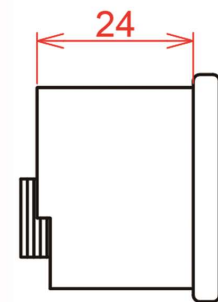

雙鎖心設計，鎖殼由鋅合金一體成型

5123-1腰子鎖心

表面磨砂鍍鉻處理

搭配排片銅胚

轉扭設計，上鎖容易，鎖殼由鋅合金一體成型

SL輔助鎖心

搭配SL火箭空心胚

產品資料: