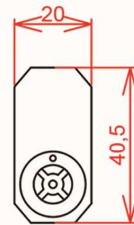

產品資料:

顏色: 鍍鉻

材質: 鋅合金外殼、鎖栓為304白鐵

適用範圍: 鍊條、板扣、倉庫門等

詳細介紹: 1. 防剪、防撬。

2. 內藏式U型設計，較傳統U型掛鎖堅固。