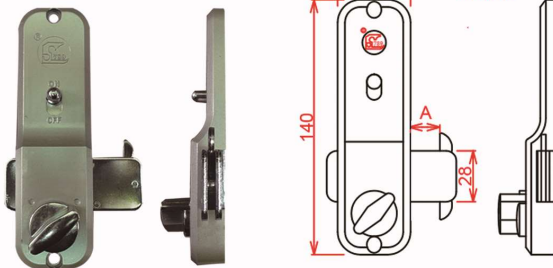

詳細介紹:1.轉扭設計,方便內部開關。

2.鉤鎖設計、適用於側拉門型。

3.雙勾系統拉力更強。

4.強度更勝傳統紗門鉤。

SL紗門單鉤

SL紗門平鎖

產品資料:

型號:紗門鉤鎖系列