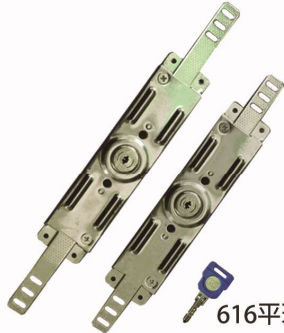

SL616平珠捲門鎖