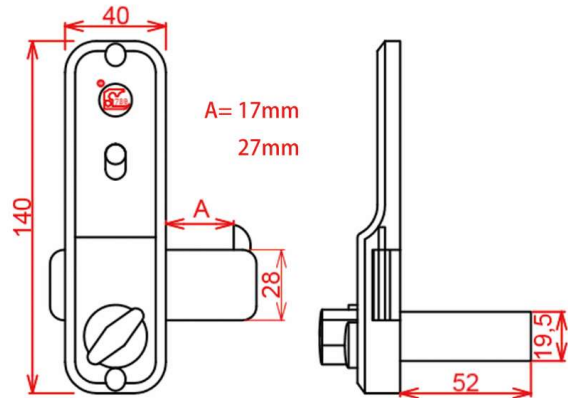

本公司的產品已遍布日常生活，包括門鎖、櫥櫃鎖、保險箱，信箱、車用鎖、納骨塔、窗戶用鎖等。本公司目前也擁有多項專利，包括SL火箭空心胚及新型押扣鎖發明專利。

只要您在各種鎖類五金配件上有任何疑問，都歡迎您至本公司諮詢，昀育實業將會熱誠地為您服務。

967雙勾

967單勾

鑰匙依鎖心不同分為:

C967雙(單)鉤---平珠鎖胚

SL967雙(單)鉤---火箭空心胚

L967雙(單)鉤---排片鎖胚