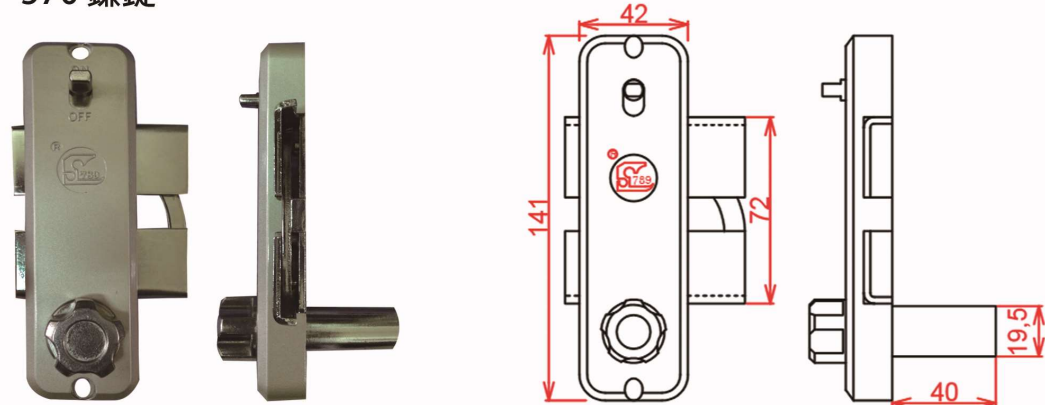

4.三種鎖頭可供選擇，火箭空心

胚鑰匙構造複雜，為防盜首選。

670 鑷錠

570 鑷錠

依鑰匙鎖心不同分為:

C670(570)---平珠鎖胚

SL670(570)---火箭空心胚

L670(570)---排片鎖胚