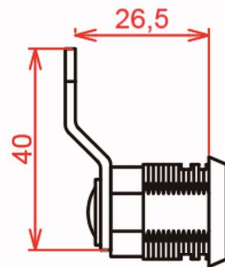

材質:鋅合金 鐵製擋片

搭配排片銅胚

適用於各式電動盒鎖、小型櫥櫃

A2052-1(N型)插片式擋片鎖心

材質:鋅合金 鐵製N型擋片

搭配排片銅胚

適用於各式電動盒鎖、小型櫥櫃

A2053擋片鎖心

材質:鋅合金 鐵製擋片

搭配排片銅胚

適用於各式電動盒鎖、小型櫥櫃

A2053-1(N型)擋片鎖心

材質:鋅合金 鐵製N型擋片

搭配排片銅胚

適用於各式電動盒鎖、小型櫥櫃

各式擋片鎖