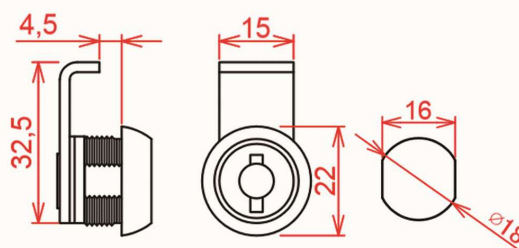

A2086擋片鎖心

材質: 鋅合金 鐵製擋片

搭配排片銅胚

適用於各式電動盒鎖、小型櫥櫃

A2086-1(L型)擋片鎖心

材質: 鋅合金 鐵製L型擋片

搭配排片銅胚

適用於各式電動盒鎖、小型櫥櫃