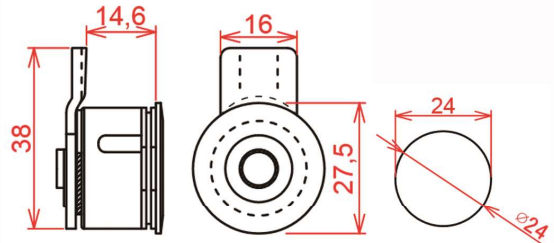

SL606捲門開關盒銅圓珠鎖心

材質:銅

鐵製擋片

搭配圓珠銅圓胚

適用於各式電動開關盒鎖