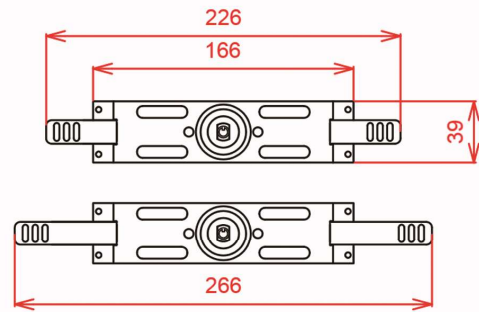

產品資料:

材質: 鐵、鋅

適用門: 809型捲門

詳細介紹: 1. 表面鍍鉻處理。

2. 圓珠鑰匙提供您更安全的防護。

SL626兩段式捲門鎖

626排片胚

可搭配 格來得捲門拉桿
安進捲門拉桿