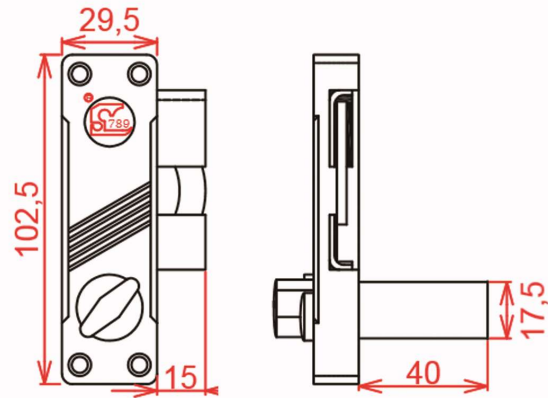

3.三種鎖頭可供選擇,尤其以
火箭空心胚鑰匙構造複雜,
不易撬開,為防盜首選。

9800

小型鑰錠鎖

9810(鎖心直徑較小)

鑰匙依鎖心不同分為:

9810---火箭十字胚(鎖心直徑較小)

SL9800---火箭空心胚

L9800---排片鎖胚