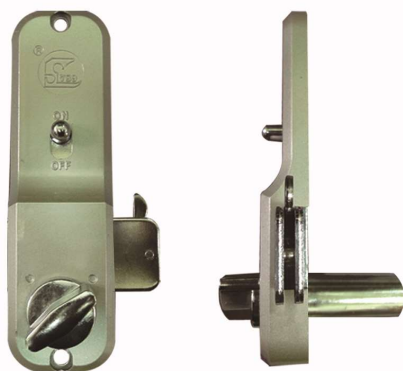

產品資料:

型號: 967鋁門鉤鎖系列

顏色: 香檳色、陶瓷白、乳白色、昭和色

材質: 鋅合金

適用門板: 鋁門、落地窗等輕型門種(厚:51mm)

詳細介紹:1.轉扭設計,方便內部開關。

2.鉤鎖設計、適用於側拉門型。

3.雙勾系統拉力更強。

4.三種鎖頭可供選擇,尤其以火箭空心胚鑰匙構造複雜,不易撬開,為防盜首選。

957鋁門勾鎖系列 (門厚39mm)

957雙勾

957單勾

鑰匙依鎖心不同分為:

C957雙(單)鉤---平珠鎖胚

SL957雙(單)鉤---火箭空心胚

L957雙(單)鉤---排片鎖胚

產品資料:

型號: 957鋁門鉤鎖系列

顏色: 香檳色、陶瓷白、乳白色、昭和色

材質: 鋅合金

適用門板: 鋁門、落地窗等輕型門種(厚:39mm)

詳細介紹:1.轉扭設計,方便內部開關。

2.鉤鎖設計、適用於側拉門型。

3.雙勾系統拉力更強。