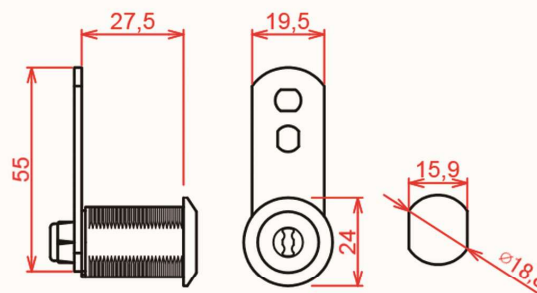

A1028方形珠台鎖

材質: 鋅合金 鐵製擋片(三段式)

搭配梅花銅胚

適用於各式電動盒鎖、小型櫥櫃、街機

A1029方形珠台鎖

材質: 鋅合金 鐵製擋片(三段式)

搭配王字銅胚

適用於各式電動盒鎖、小型櫥櫃、街機