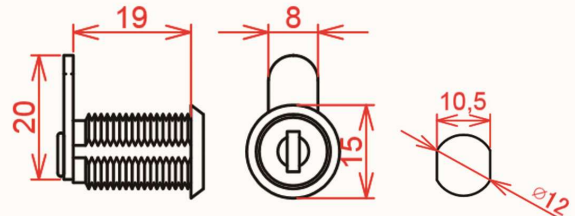

SL206-1(N型)櫥櫃鎖

材質: 鋅合金 鐵製N型擋片

搭配排片鋅鎖胚

適用於各式小型櫥櫃、納骨塔櫃等