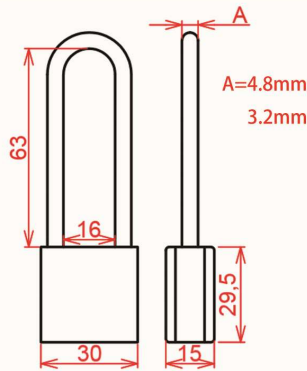

產品資料:

顏色: 銅原色

材質: 銅

適用範圍: 大型機械壓扣開關等

詳細介紹: 1. 銅製鎖身，堅固耐用。

2. 不離匙設計。

3. 鎖勾直徑為4.8及3.2mm。