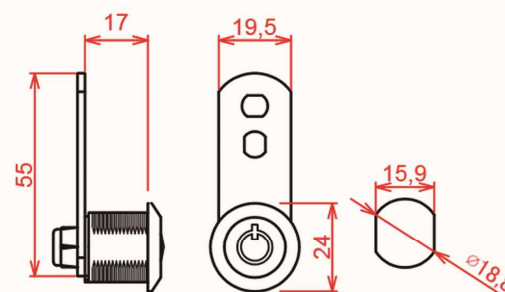

A1028方形珠台鎖

材質: 鋅合金 鐵製擋片(三段式)

搭配梅花銅胚

適用於各式電動盒鎖、小型櫥櫃、街機