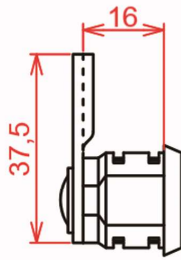

材質: 鋅合金 鐵製擋片

搭配排片鋅鎖胚

適用於各式小型櫥櫃、納骨塔櫃等

SL206-1(N型)櫥櫃鎖

材質: 鋅合金 鐵製N型擋片

搭配排片鋅鎖胚

適用於各式小型櫥櫃、納骨塔櫃等

A2052插片式擋片鎖心